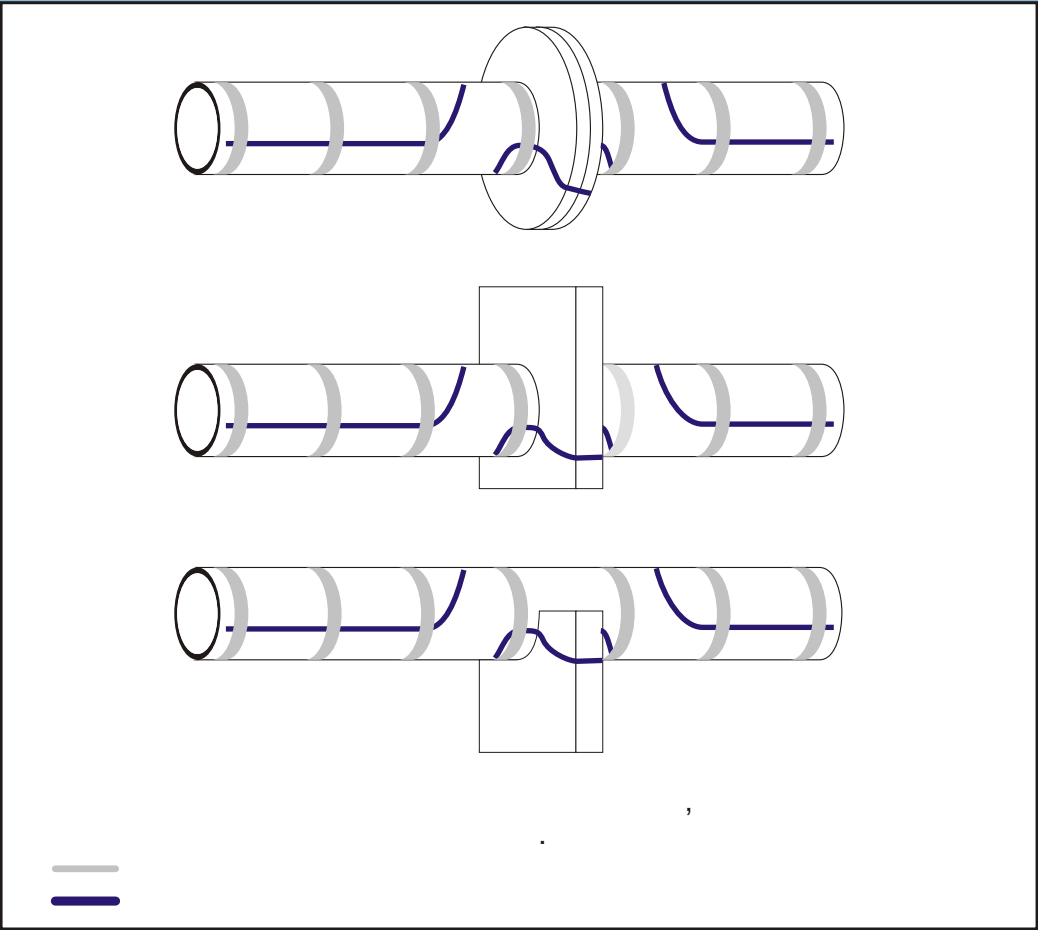

1, 2
 ELEKTRA FreezeTec®
 1

2
 12
 42).
 10 ;
 -25°C;

1,5.
 12 x 1,5 = 18
 ELEKTRA FreezeTec® 12/21 21 .
 [p]

$$p = \frac{\pi((D+d)L_R)}{\sqrt{L_P^2 - L_R^2}}$$

- : D -
- d -
- L_P -
- L_R -

D - 4,2
d - 5x7
L_P - 2100
L_R - 1200

$$\rho = \frac{\pi((D+d)L_R)}{\sqrt{L_P^2 - L_R^2}} = \frac{\pi((4,2+0,7)1200)}{\sqrt{2100^2 - 1200^2}} = \frac{18840}{1723,30} = 10,7 [\quad]$$

11 .

3

ELEKTRA FreezeTec®

4

10

20

ELEKTRA **3**
FreezeTec® ().