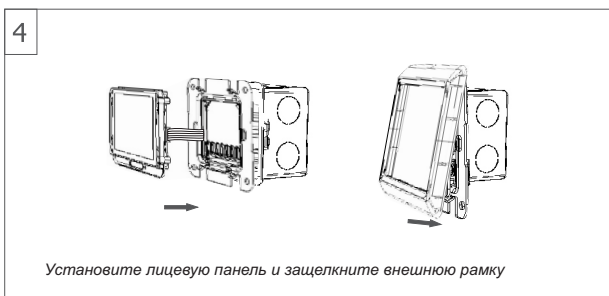

Порядок монтажа:

Гарантия

Гарантия производителя 24 месяца со дня продажи.
Производитель:
MENRED CONTROLS SYSTEM (YUEQING) CO., LTD
Адрес производителя:
3F, офисное здание, Технолоджи Парк, No.17 Вей Род,
Яуеквин Индастриал Зон, Чжэцзян 325600 Китай
тел.: (86) 577 6266 5826, факс.: (86) 577 6266 7388

Дата продажи _____

Продавец _____

подпись продавца _____