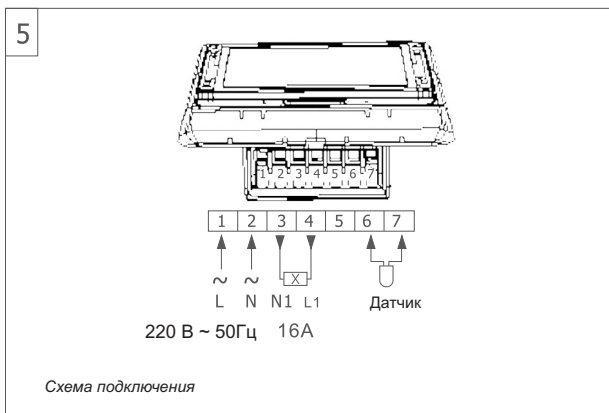

Порядок монтажа:

Гарантия

Гарантия производителя 24 месяца со дня продажи.
Производитель:
MENRED CONTROLS SYSTEM (YUEQING) CO., LTD
Адрес производителя:
3F, офисное здание, Технолоджи Парк, No.17 Вей Род,
Яуеквин Индастриал Зон, Чжэцзян 325600 Китай
тел.: (86) 577 6266 5826, факс.: (86) 577 6266 7388

Дата продажи _____

Продавец _____

подпись продавца _____