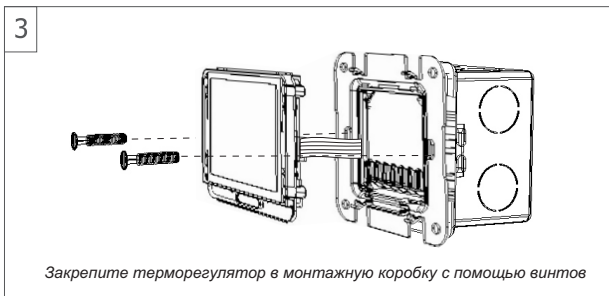

Порядок монтажа:

Гарантия

Гарантия производителя 24 месяца со дня продажи.
Производитель:
MENRED CONTROLS SYSTEM (YUEQING) CO., LTD
Адрес производителя:
3F, офисное здание, Технолоджи Парк, No.17 Вей Род,
Яуеквин Индастриал Зон, Чжэцзян 325600 Китай
тел.: (86) 577 6266 5826, факс.: (86) 577 6266 7388

Дата продажи _____

Продавец _____

подпись продавца _____