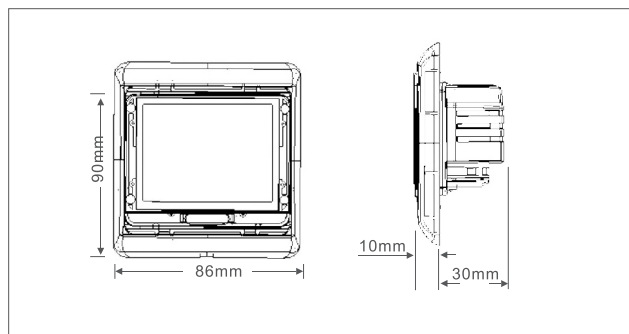

Значение символов на экране терморегулятора

Размеры

Порядок монтажа:

Гарантия

Гарантия производителя 24 месяца со дня продажи.
Производитель:
MENRED CONTROLS SYSTEM (YUEQING) CO., LTD
Адрес производителя:
3F, офисное здание, Технолоджи Парк, No.17 Вей Род,
Яуеквин Индастриал Зон, Чжэцзян 325600 Китай
тел.: (86) 577 6266 5826, факс.: (86) 577 6266 7388

Дата продажи _____

Продавец _____

подпись продавца _____